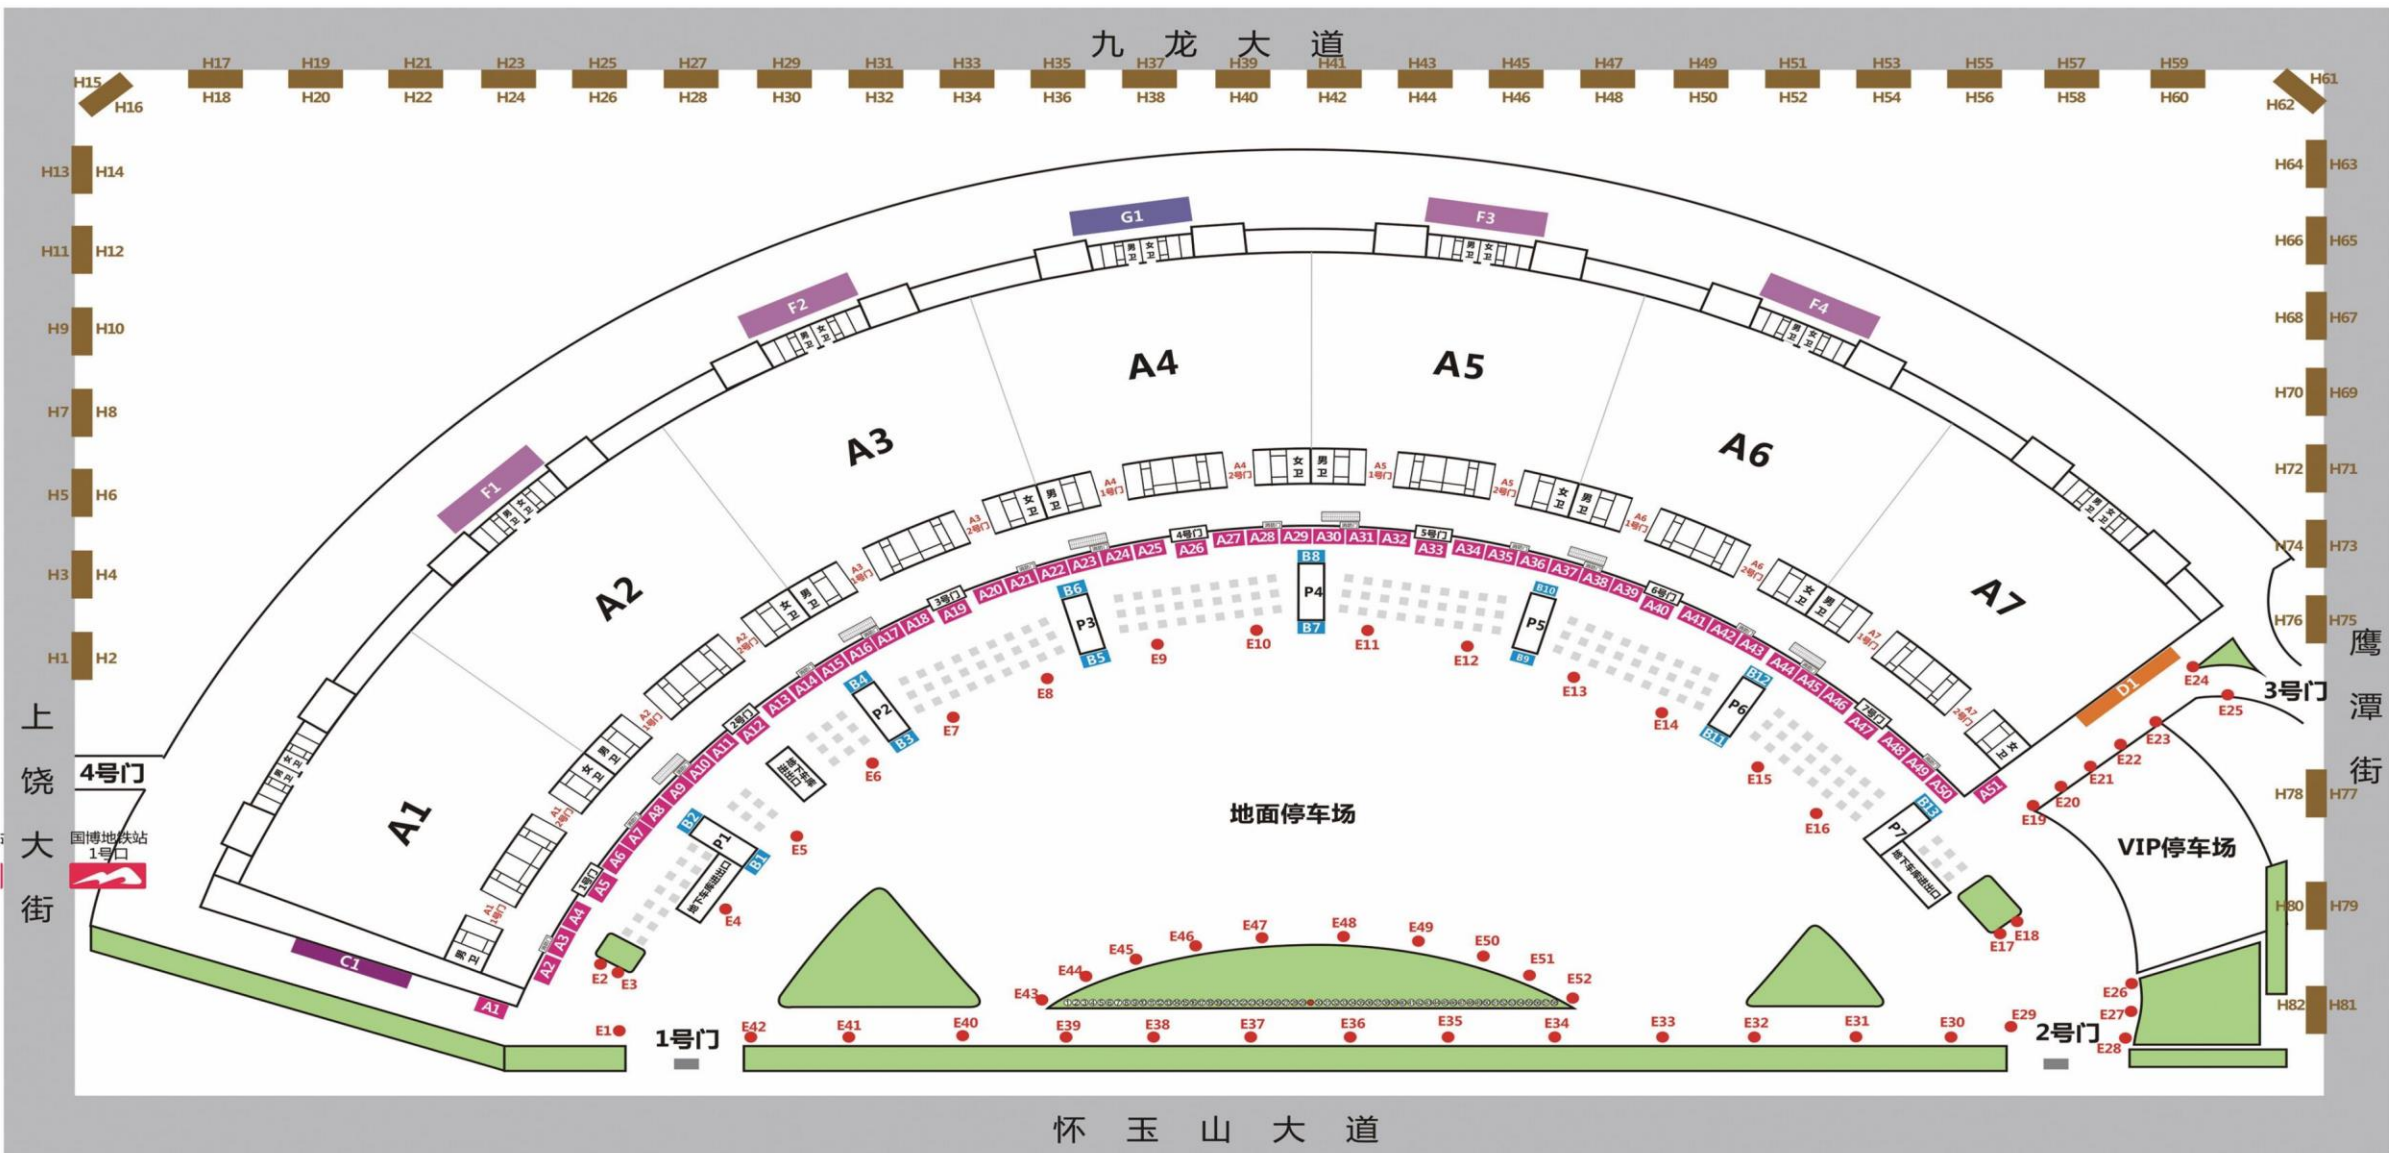

第57届中国高等教育博览会

现场广告方案

南昌绿地国际博览中心

2021年11.11-13日

(广告价格均不包含6%税费)

广告位分布图 1

国博地铁站 4号口

北 A B C D E F G H

1. 玻璃幕墙广告

项目(A1-A51)	推荐尺寸	面积(平米)	材质	单价	备注
玻璃幕墙	13m(H)x10m(W)	130	户外普通单透	30000元/块/展期 35000元/块/展期 (登陆区域)	4号馆售罄、 3号馆剩余 三块

2. 场亭固定广告位

项目(B1-B13)	数量	尺寸	面积	材质	价格	备注
场亭固定广告	13	5.5m(H)x5.5m(W)	30.25	普通喷绘	5000元/块展期	含制作及悬挂费 (已售: B5、B6、B7、B8)

项目(G1)	数量	尺寸	面积	材质	价格	备注
后场LED大屏	1	9.44m(H)x34.89m(W)	/	/	20000元/天	/

6. 围墙双面灯箱广告

项目(H1-H82)	数量	尺寸	面积	材质	价格	备注
围墙双面灯箱广告	82	2.2m(H)x3.6m(W)	7.9	高清灯布	60000元/全部/展期 800元/个/展期	含制作费

7. 馆内吊旗

项目(S7)	数量	尺寸	面积	材质	价格	备注
馆内吊旗	/	3.5m(H)x1.8m(W)	6.3	旗布	2000元/双面/个	10个起订 点位需和组委会确认

8. 道旗

项目(S8)	数量	尺寸	面积	材质	价格	备注
道旗	/	3.5m(H)x1.2m(W)	/	丝质画面	1500元/面/展期	4面1组起订 (剩余40杆)

9. 夹层通道吊旗

项目(S9)	数量	尺寸	面积	材质	价格	备注
夹层通道吊旗	/	2m(H)x6m(W)	12	喷绘布	8000元/个	含高空安装、机械费 (已售3、4号馆四副)

10. 桁架喷绘

项目(S12)	数量	尺寸	面积	材质	价格	备注
桁架喷绘	/	4m(H)x6m(W)	24	桁架+喷绘	12000元/个	喷绘布采用黑白布材质 (已售: 2块)